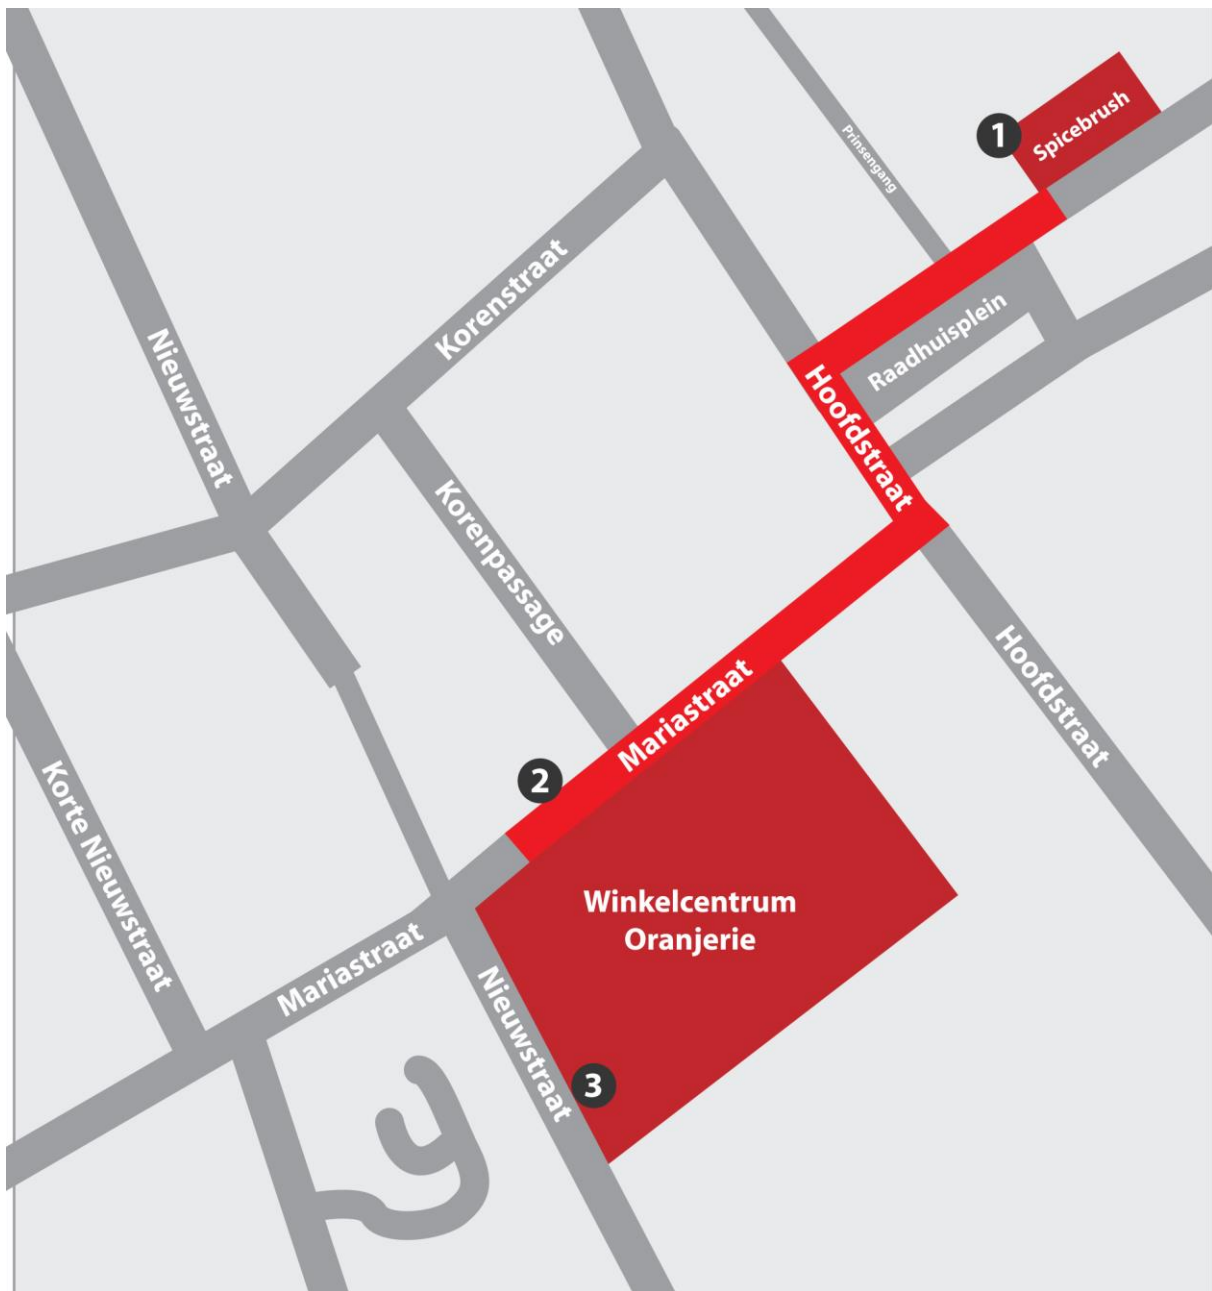

Looproute Q-Park Oranjerie richting Restaurant Spicebrush de Proeverij

1. Restaurant Spicebrush de Proeverij
2. Voetgangersingang Q-Park
3. In- en uitrit Q-Park Oranjerie

Komende via de A1 uit de richting Deventer

- | Ga in Zuidwestelijke richting over de A1
- | Neem afslag 20, Apeldoorn Zuid richting Beekbergen
- | Sla na 500m linksaf richting Kayersdijk
- | Sla na 1,9km linksaf richting Marchantstraat
- | Rijdt 600m rechtdoor richting de Ravenweg
- | Sla na 500m rechtsaf richting Arnhemseweg
- | Rijdt 950m rechtdoor richting Koning Stadhouderlaan
- | Neem na 650m de flauwe bocht naar links om op de Koning Stadhouderlaan te blijven
- | Neem na 130m de flauwe bocht naar rechts om richting Prins Willem Alexanderlaan
- | Sla na 500m linksaf richting Brinklaan
- | Neem na 89m de eerste afslag rechts richting Rustenburgstraat
- | Sla na 150m rechtsaf
- | U heeft na 63m uw bestemming Q-Park Oranjerie bereikt

Komende via de A50 uit de richting Arnhem

- | Ga in Noord-Oostelijke richting over de A50
- | Neem afslag 24, Apeldoorn richting Teugel/Apeldoorn
- | Sla na 450m rechtsaf naar de Zutphensestraat/N345 en blijf bij de twee rotondes de Zutphensestraat volger
- | Volg de Deventerstraat op het punt dat de Zutphensestraat overgaat in de Deventerstraat
- | Sla na 750m linksaf richting Burgemeester Jonkheer Quarles van Uffordlaan
- | Sla na 500m rechtsaf richting Molenstraat-Centrum
- | Rij 500m rechtdoor richting Kalverstraat
- | Sla na 600m rechtsaf richting Prins Willem Alexanderlaan
- | Sla na 140m linksaf richting Brinklaan
- | Neem na 89m de eerste weg rechts richting Rustenburgstraat
- | Sla na 63m rechtsaf
- | U heeft uw bestemming Q-Park Oranjerie bereikt